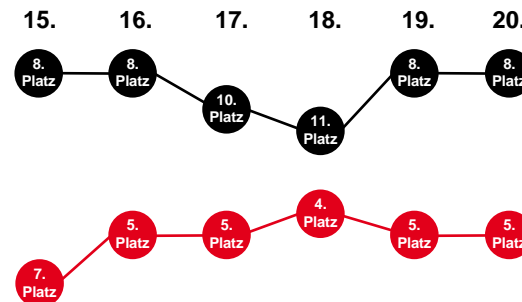

Die Kurstadthandballer belegen derzeit den vorletzten Tabellenplatz in der Landesliga Nord. Das Hinspiel gewannen die Eberswalder mit 25:19. Für die Gäste ist es ein immanent wichtiges Spiel, denn nur 2 Siege in den letzten noch ausstehenden Begegnungen kann die Freienwalder vor einen Abstieg retten. Hierbei müssen jedoch auch die anderen Mannschaften in der Abstiegszone der Landesliga Punkte lassen. Demzufolge werden die Kurstädter alles geben, damit sie die Punkte mit nach Hause nehmen können. Die Eberswalder selbst können befreit aufspielen, ein Aufstieg in die VL ist zwar noch möglich, hierbei ist man jedoch auf Angermünde und Wittstock angewiesen. Diese Mannschaften müssten beide Spiele verlieren, der SVE II beide Spiele gewinnen.

Eberswalder Werksverkauf + Imbiss
Joachimsthaler Straße 100, 16230 Britz

Montag – Mittwoch + Freitag:
9.00 – 17.00 Uhr

Donnerstag:
9.00 – 18.00 Uhr

Formkurve

Spieltag

1. SV Eberswalde

SV Jahn Bad Freienwalde