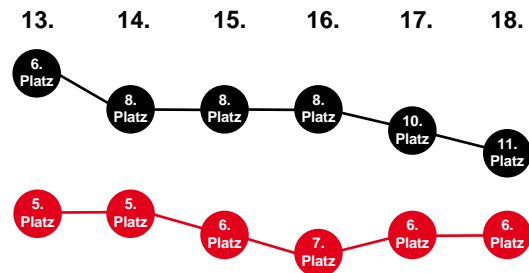

Torhunger? Iss doch Wurst!
Die satte Grundlage nicht nur für
Torjäger und Sportskanonen. Gibt's
täglich frisch bei uns im Werksverkauf.
Und am Imbiss direkt nebenan.

Eberswalder Werksverkauf + Imbiss
Joachimsthaler Straße 100, 16230 Britz

Montag – Mittwoch + Freitag:
9.00 – 17.00 Uhr

Donnerstag:
9.00 – 18.00 Uhr

Formkurve

Spieltag

1. SV Eberswalde

Wildau 1950

Spielerstatistik (18. Spieltag)

Name	Nr.	Geburtsdatum	Einsätze	Tore	Gelb	2 Min.	Rot
Torwart							
Yezhov, Igor		11.03.1993	2	0	0	0	0
Schulze, Oliver		05.03.1995	1	0	0	0	0
Piontek, Steffen	21	21.01.1988	16	0	0	1	0
Kulitzscher, Nicos	79	10.11.1979	15	2	0	0	0
Außen							
Kuhlmann, Julian		15.08.1998	2	1	0	0	0
Jonas, Krystian		02.10.1995	1	0	0	0	0
Dochow, Edward		10.01.1995	3	2	0	2	0
Smuch, Florian		19.09.1984	3	2	2	0	0
Kühl, Felix	7	17.08.1990	1	0	0	0	0
Haida, Max	8	03.09.1991	17	48	4	2	0
Jaenichen, Florian	14	09.05.1991	16	18	2	4	0
Skenderi, Misa	17	19.08.1989	18	87	8	10	1
Rückraum							
Schewtschuk, Johann		24.05.1991	9	40	3	7	0
Assmann, Moritz	13	13.04.1986	18	105	6	13	0
Reack, Teo	15	01.07.1998	15	8	1	3	0
Romanowski, Tomasz	77	30.03.1990	11	23	3	4	1
Osterloh, Jeffrey	96	17.02.1990	14	30	7	16	1
Hoffmann, Nick	3	03.08.1992	7	24	1	1	0
Wolf, Michael		07.03.1980	3	4	0	0	0
Hanisch, Ben		05.09.1978	4	5	3	1	0
Pinkau, Paul		23.09.1995	2	1	0	0	0
Ludwig, Robin		21.01.1997	5	6	0	0	0
Wielsch, Robin		09.01.1999	4	2	0	0	0
Kreismitte							
Stoß, Maximilian	2	05.03.1990	11	27	7	11	1
Sommerfeldt, Frank	6	14.03.1976	14	11	0	6	0