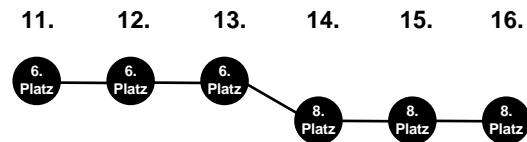

Eberswalder Werksverkauf + Imbiss
Joachimsthaler Straße 100, 16230 Britz

Montag – Mittwoch + Freitag:
9.00 – 17.00 Uhr

Donnerstag:
9.00 – 18.00 Uhr

Formkurve

Spieltag

1. SV Eberswalde

HC Spreewald

Spielerstatistik (16. Spieltag)

Name	Nr.	Geburtsdatum	Einsätze	Tore	Gelb	2 Min.	Rot
Torwart							
Yezhov, Igor		11.03.1993	1	0	0	0	0
Schulze, Oliver		05.03.1995	1	0	0	0	0
Piontek, Steffen	21	21.01.1988	14	0	0	1	0
Kulitzscher, Nicos	79	10.11.1979	15	2	0	0	0
Außen							
Kuhlmann, Julian		15.08.1998	2	1	0	0	0
Jonas, Krystian		02.10.1995	1	0	0	0	0
Dochow, Edward		10.01.1995	3	2	0	2	0
Smuch, Florian		19.09.1984	1	0	0	0	0
Kühl, Felix	7	17.08.1990	1	0	0	0	0
Haida, Max	8	03.09.1991	15	42	3	1	0
Jaenichen, Florian	14	09.05.1991	15	18	1	4	0
Skenderi, Misa	17	19.08.1989	16	72	8	9	1
Rückraum							
Schewtschuk, Johann		24.05.1991	9	40	3	7	0
Assmann, Moritz	13	13.04.1986	16	89	6	13	0
Reack, Teo	15	01.07.1998	13	7	1	3	0
Romanowski, Tomasz	77	30.03.1990	10	21	2	4	1
Osterloh, Jeffrey	96	17.02.1990	14	30	7	16	1
Hoffmann, Nick	3	03.08.1992	6	15	1	1	0
Wolf, Michael		07.03.1980	1	3	0	0	0
Hanisch, Ben		05.09.1978	2	4	2	0	0
Pinkau, Paul		23.09.1995	2	1	0	0	0
Ludwig, Robin		21.01.1997	4	5	0	0	0
Wielsch, Robin		09.01.1999	3	2	0	0	0
Kreismitte							
Stoß, Maximilian	2	05.03.1990	11	27	7	11	1
Sommerfeldt, Frank	6	14.03.1976	14	11	0	6	0