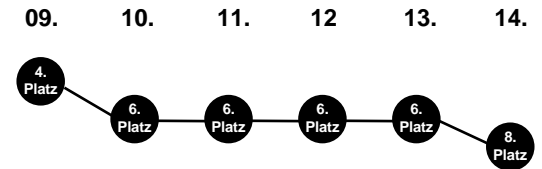

Eberswalder Werksverkauf + Imbiss
Joachimsthaler Straße 100, 16230 Britz

Montag – Mittwoch + Freitag:
9.00 – 17.00 Uhr

Donnerstag:
9.00 – 18.00 Uhr

Formkurve

Spieltag

1. SV Eberswalde

PHC Wittenberge

Spielerstatistik (14. Spieltag)

Name	Nr.	Geburtsdatum	Einsätze	Tore	Gelb	2 Min.	Rot
Torwart							
Yezhov, Igor		11.03.1993	1	0	0	0	0
Schulze, Oliver		05.03.1995	1	0	0	0	0
Piontek, Steffen	21	21.01.1988	12	0	0	1	0
Kulitzscher, Nicos	79	10.11.1979	13	1	0	0	0
Außen							
Kuhlmann, Julian		15.08.1998	2	1	0	0	0
Dochow, Edward		10.01.1995	2	2	0	2	0
Smuch, Florian		19.09.1984	1	0	0	0	0
Kühl, Felix	7	17.08.1990	1	0	0	0	0
Haida, Max	8	03.09.1991	13	36	3	1	0
Jaenichen, Florian	14	09.05.1991	14	18	1	4	0
Skenderi, Misa	17	19.08.1989	14	60	8	8	1
Rückraum							
Schewtschuk, Johann		24.05.1991	9	40	3	7	0
Assmann, Moritz	13	13.04.1986	14	82	6	11	0
Reack, Teo	15	01.07.1998	13	7	1	3	0
Romanowski, Tomasz	77	30.03.1990	10	21	2	4	1
Osterloh, Jeffrey	96	17.02.1990	12	30	7	12	0
Hoffmann, Nick	3	03.08.1992	4	9	0	1	0
Pinkau, Paul		23.09.1995	1	0	0	0	0
Ludwig, Robin		21.01.1997	3	4	0	0	0
Wielsch, Robin		09.01.1999	2	1	0	0	0
Kreismitte							
Stooß, Maximilian	2	05.03.1990	10	25	7	11	1
Sommerfeldt, Frank	6	14.03.1976	13	11	0	5	0