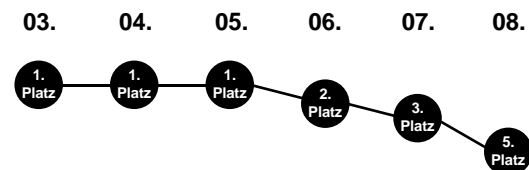

Formkurve

Spieltag