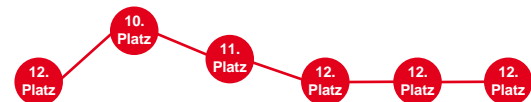

Montag – Mittwoch + Freitag:
9.00 – 17.00 Uhr

Donnerstag:
9.00 – 18.00 Uhr

Formkurve

Spieltag

1. SV Eberswalde

MTV Altlandsberg II

Spielerstatistik (7. Spieltag)

Name	Nr.	Geburtsdatum	Einsätze	Tore	Gelb	2 Min.	Rot
Torwart							
Piontek, Steffen	21	21.01.1988	6	0	0	0	0
Kulitzscher, Nicos	79	10.11.1979	5	1	0	0	0
Außen							
Kühl, Felix	7	17.08.1990	1	0	0	0	0
Haida, Max	8	03.09.1991	6	15	1	1	0
Jaenichen, Florian	14	09.05.1991	6	11	0	2	0
Misa Skenderi	17	19.08.1989	6	16	5	2	1
Rückraum							
Schewtschuk, Johann	3	24.05.1991	6	27	1	3	0
Assmann, Moritz	13	13.04.1986	6	37	2	5	0
Reack, Teo	15	01.07.1998	6	3	0	1	0
Romanowski, Tomasz	77	30.03.1990	4	8	0	4	1
Osterloh, Jeffrey	96	17.02.1990	6	17	2	4	0
Ludwig, Robin	6	21.01.1997	1	1	0	0	0
Kreismitte							
Stoß, Maximilian	2	05.03.1990	6	14	5	8	1
Sommerfeldt, Frank	6	14.03.1976	5	6	0	1	0
Nietzel, Lee-Roy	20	09.03.1986	0	0	0	0	0