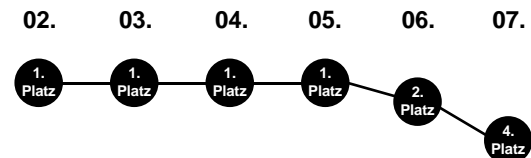

Montag – Mittwoch + Freitag:
9.00 – 17.00 Uhr

Donnerstag:
9.00 – 18.00 Uhr

Formkurve

Spieltag

1. SV Eberswalde

MTV Altlandsberg II

Spielerstatistik (7. Spieltag)

Name	Nr.	Geburtsdatum	Einsätze	Tore	Gelb	2 Min.	Rot
Torwart							
Piontek, Steffen	21	21.01.1988	6	0	0	0	0
Kulitzscher, Nicos	79	10.11.1979	5	1	0	0	0
Außen							
Kühl, Felix	7	17.08.1990	1	0	0	0	0
Haida, Max	8	03.09.1991	6	15	1	1	0
Jaenichen, Florian	14	09.05.1991	6	11	0	2	0
Misa Skenderi	17	19.08.1989	6	16	5	2	1
Rückraum							
Schewtschuk, Johann	3	24.05.1991	6	27	1	3	0
Assmann, Moritz	13	13.04.1986	6	37	2	5	0
Reack, Teo	15	01.07.1998	6	3	0	1	0
Romanowski, Tomasz	77	30.03.1990	4	8	0	4	1
Osterloh, Jeffrey	96	17.02.1990	6	17	2	4	0
Ludwig, Robin	6	21.01.1997	1	1	0	0	0
Kreismitte							
Stoß, Maximilian	2	05.03.1990	6	14	5	8	1
Sommerfeldt, Frank	6	14.03.1976	5	6	0	1	0
Nietzel, Lee-Roy	20	09.03.1986	0	0	0	0	0