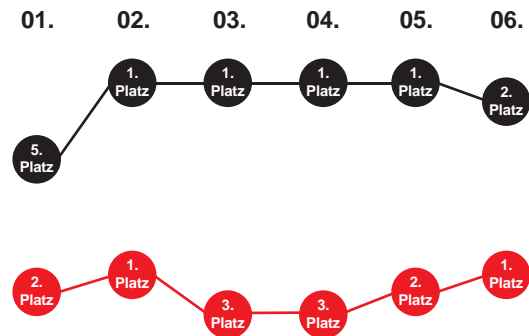

Torhunger? Iss doch Wurst!
Die satte Grundlage nicht nur für
Torjäger und Sportskanonen. Gibt's
täglich frisch bei uns im Werksverkauf.
Und am Imbiss direkt nebenan.

Eberswalder Werksverkauf + Imbiss
Joachimsthaler Straße 100, 16230 Britz

Montag – Mittwoch + Freitag:
9.00 – 17.00 Uhr

Donnerstag:
9.00 – 18.00 Uhr

Formkurve

Spieltag

1. SV Eberswalde

Teltow/Ruhlsdorf

Spielerstatistik (21. Spieltag)

Name	Nr.	Geburtsdatum	Einsätze	Tore	Gelb	2 Min.	Rot
Torwart							
Piontek, Steffen	21	21.01.1988	5	0	0	0	0
Kulitzscher, Nicos	79	10.11.1979	4	1	0	0	0
Außen							
Kühl, Felix	7	17.08.1990	1	0	0	0	0
Haida, Max	8	03.09.1991	5	11	1	1	0
Jaenichen, Florian	14	09.05.1991	5	11	0	2	0
Misa Skenderi	17	19.08.1989	5	14	4	2	1
Rückraum							
Schewtschuk, Johann	3	24.05.1991	5	23	1	3	0
Assmann, Moritz	13	13.04.1986	5	30	1	5	0
Reack, Teo	15	01.07.1998	5	3	0	1	0
Romanowski, Tomasz	77	30.03.1990	3	8	0	4	1
Osterloh, Jeffrey	96	17.02.1990	5	12	2	4	0
Ludwig, Robin	-	21.01.1997	1	1	0	0	0
Kreismitte							
Stooß, Maximilian	2	05.03.1990	5	12	4	8	1
Sommerfeldt, Frank	6	14.03.1976	4	5	0	1	0
Nietzel, Lee-Roy	20	09.03.1986	0	0	0	0	0